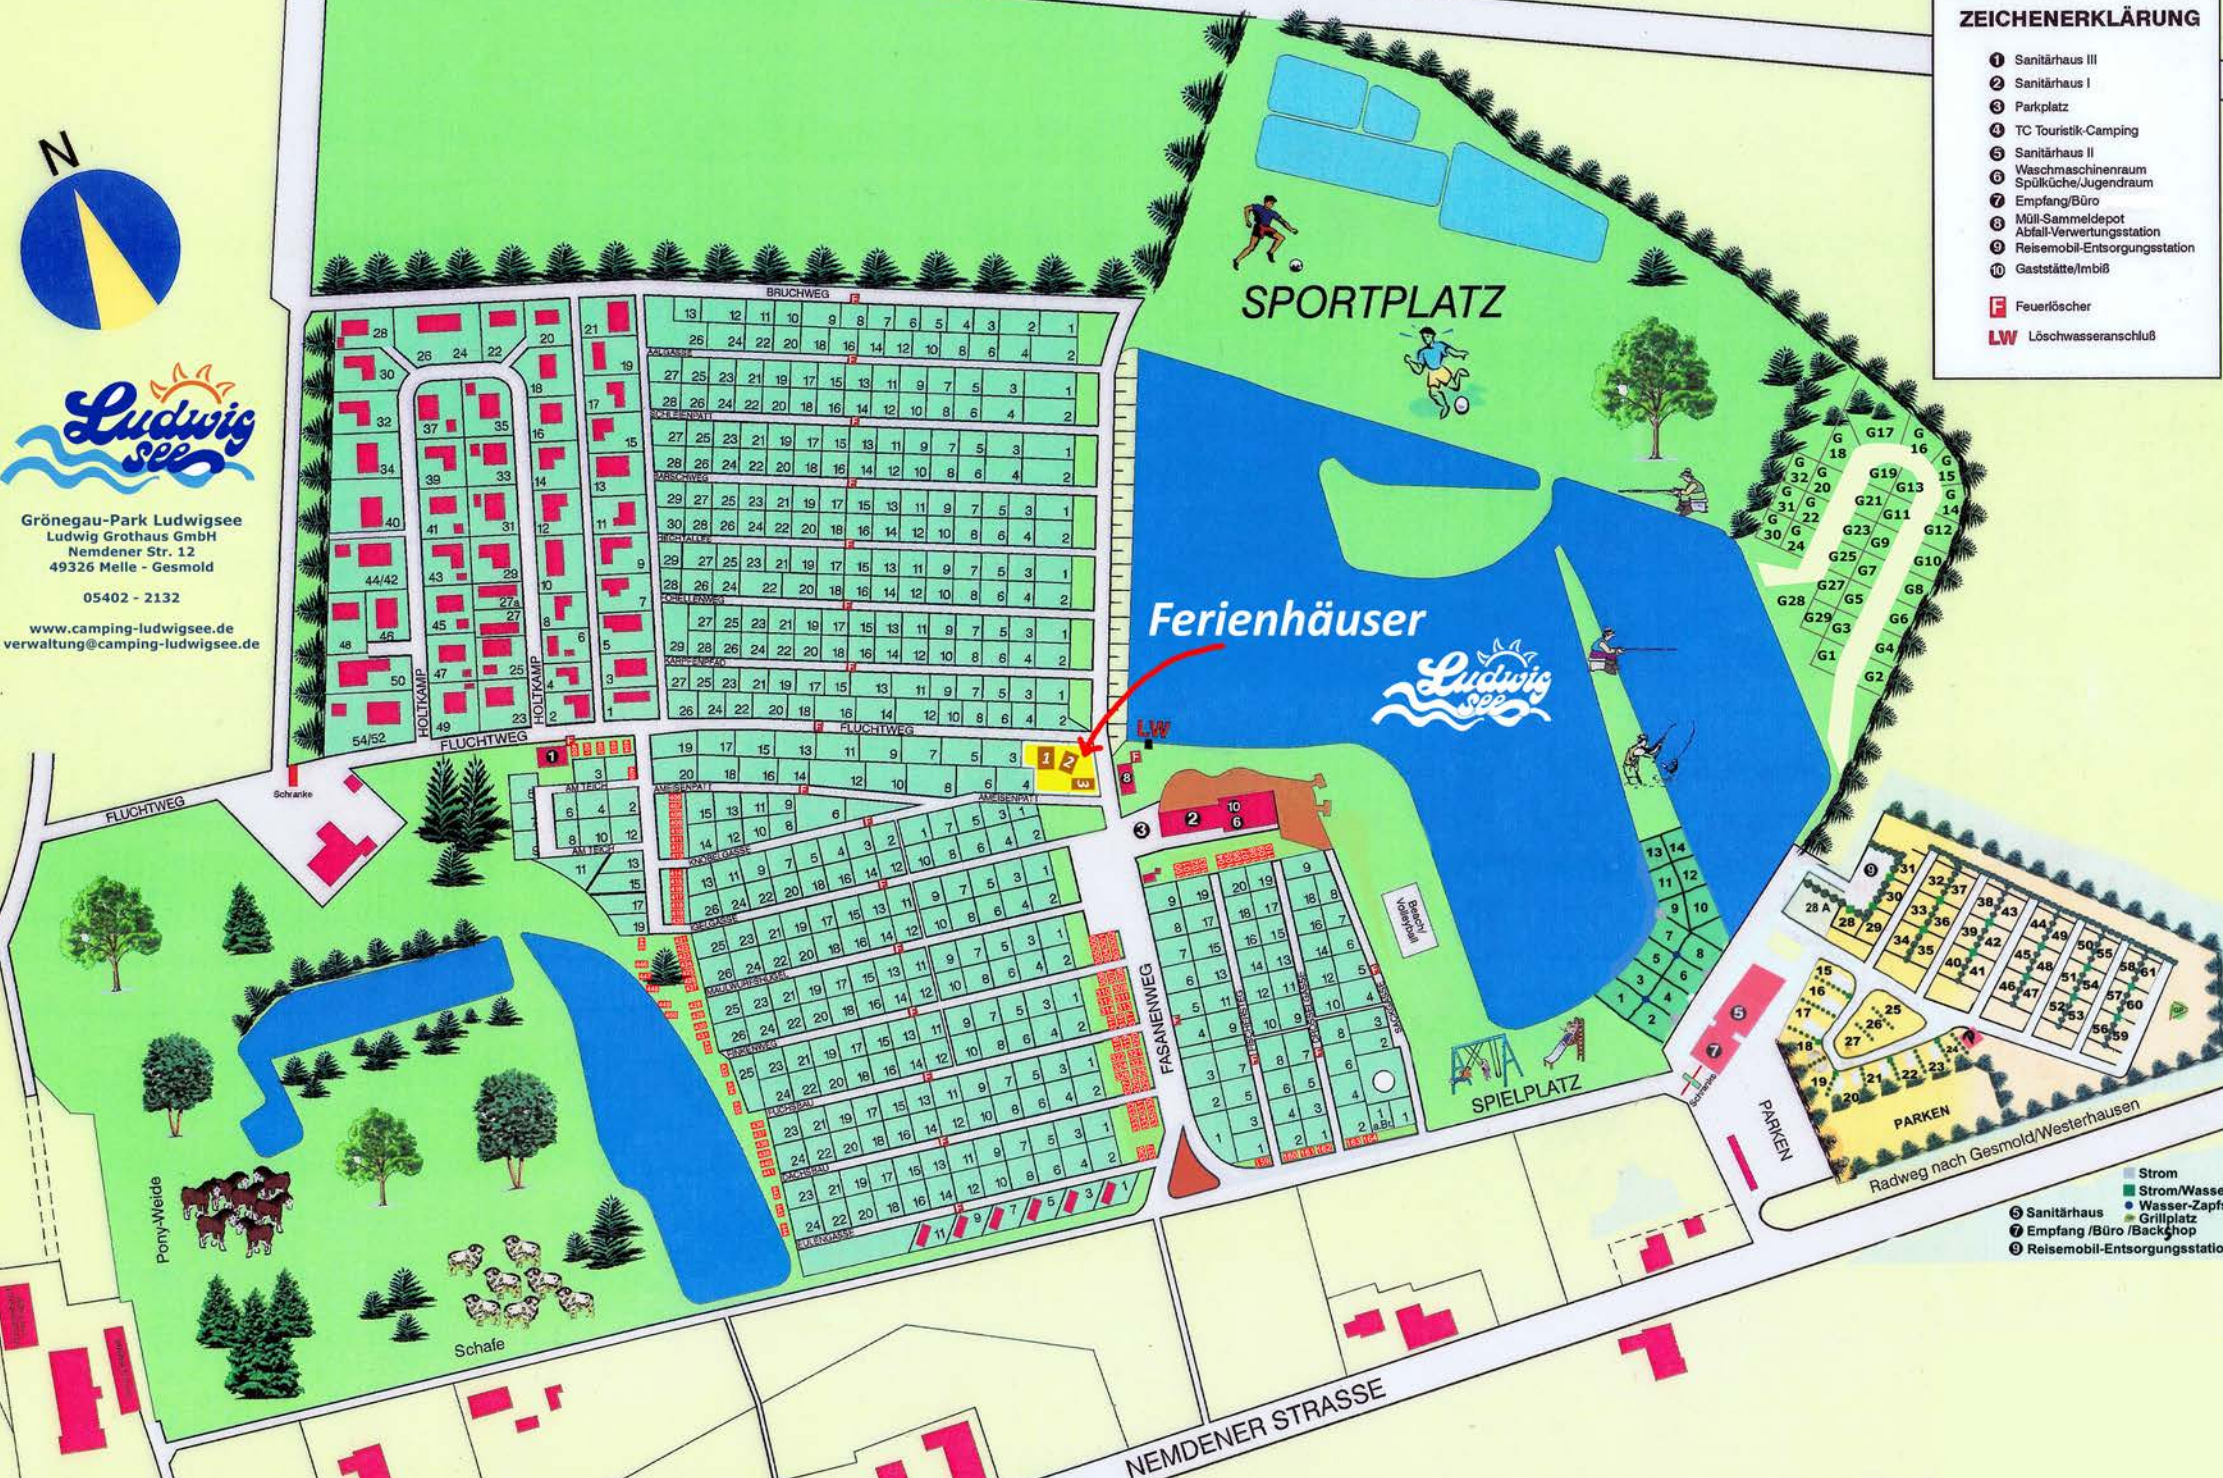

Grönegau-Park Ludwigsee
Ludwig Grothaus GmbH
Nemdener Str. 12
49326 Melle - Gesmold
05402 - 2132
www.camping-ludwigsee.de
verwaltung@camping-ludwigsee.de

- ### ZEICHENERKLÄRUNG
- 1 Sanitärhaus II
 - 2 Sanitärhaus I
 - 3 Parkplatz
 - 4 TC Touristik-Camping
 - 5 Sanitärhaus II
 - 6 Waschmaschinenraum
Spülküche/Jugendraum
 - 7 Empfang/Büro
 - 8 Müll-Sammeldepot
Abfall-Verwertungsstation
 - 9 Reisemobil-Entsorgungsstation
 - 10 Gaststätte/Imbiß
- F** Feuerlöscher
LW Löschwasseranschluss

- Strom
- Strom/Wasser
- Sanitärhaus
- Empfang/Büro/Backshop
- Reisemobil-Entsorgungsstation
- Wasser-Zapfst.
- Grillplatz